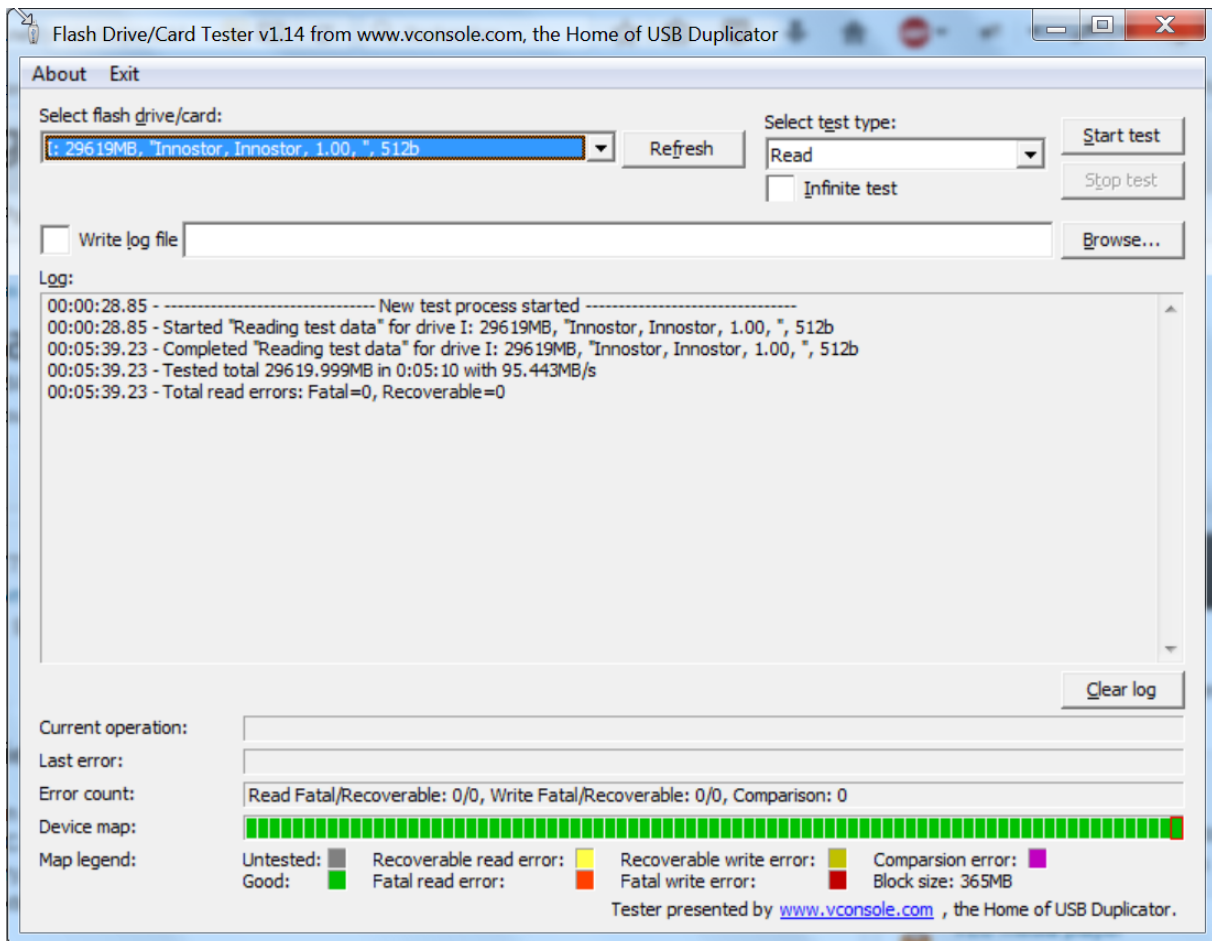

Date : 2017/01/18 19:11:08

OS : Windows 7 Professional SP1 [6.1 Build 7601] (x64)

Verbatim 2 Go (USB2)

Clé USB3 sur port USB2

18.h2w	18/01/2017 19:48	Fichier H2W	1 048 576 ...
19.h2w	18/01/2017 19:49	Fichier H2W	1 048 576 ...
17.h2w	18/01/2017 19:47	Fichier H2W	1 048 576 ...
16.h2w	18/01/2017 19:46	Fichier H2W	1 048 576 ...
15.h2w	18/01/2017 19:45	Fichier H2W	1 048 576 ...
14.h2w	18/01/2017 19:45	Fichier H2W	1 048 576 ...
13.h2w	18/01/2017 19:44	Fichier H2W	1 048 576 ...
12.h2w	18/01/2017 19:43	Fichier H2W	1 048 576 ...
11.h2w	18/01/2017 19:42	Fichier H2W	1 048 576 ...
10.h2w	18/01/2017 19:41	Fichier H2W	1 048 576 ...
9.h2w	18/01/2017 19:40	Fichier H2W	1 048 576 ...
8.h2w	18/01/2017 19:39	Fichier H2W	1 048 576 ...
7.h2w	18/01/2017 19:38	Fichier H2W	1 048 576 ...
6.h2w	18/01/2017 19:37	Fichier H2W	1 048 576 ...
5.h2w	18/01/2017 19:36	Fichier H2W	1 048 576 ...
4.h2w	18/01/2017 19:36	Fichier H2W	1 048 576 ...
3.h2w	18/01/2017 19:35	Fichier H2W	1 048 576 ...
2.h2w	18/01/2017 19:34	Fichier H2W	1 048 576 ...
1.h2w	18/01/2017 19:33	Fichier H2W	1 048 576 ...