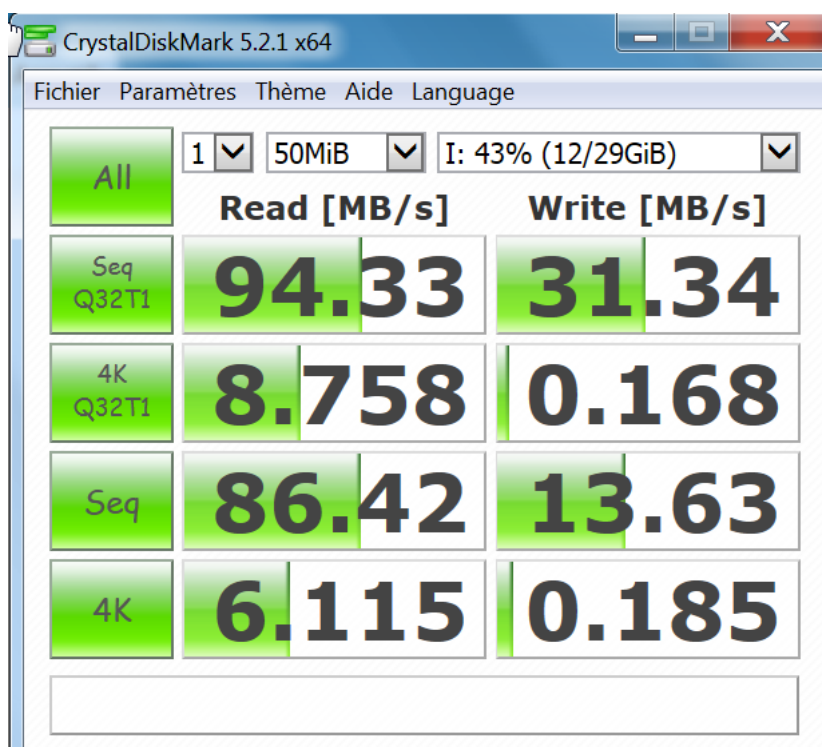

TESTS PERFORMANCES SUPPORTS AMOVIBLES

[H2testw](#) (nécessite un compte admin sur Windows)

Attention à ne pas réécrire sur des données et faire donc de préférence le test à vide

Conditions du test : clé USB3 sur port USB3

USB3

[CrystalDiskMark](#)

Ne nécessite pas de droits admin et fait attention à n'écrire que sur la partie vide du support

Conditions du test :

Clé USB3 sur port USB3

* MB/s = 1,000,000 bytes/s
[SATA/600 = 600,000,000 bytes/s]