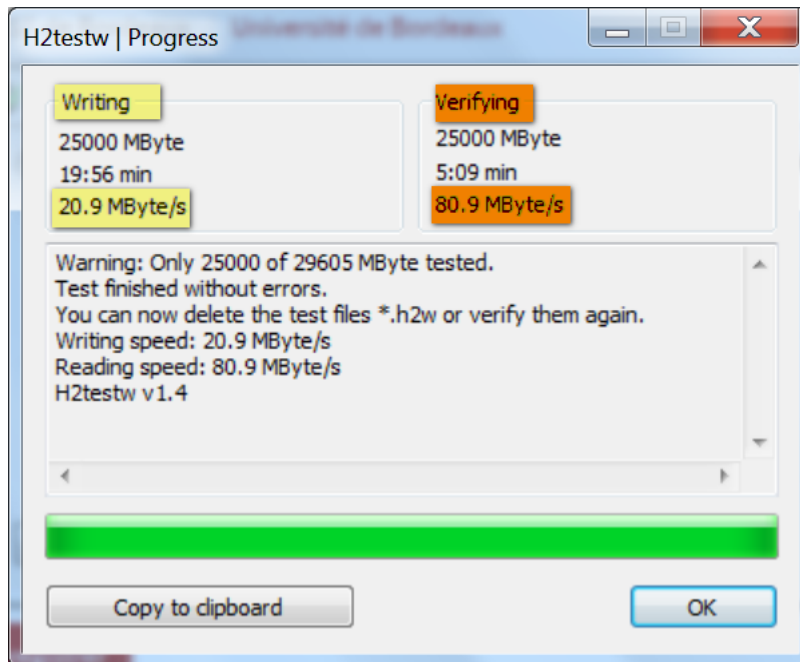

TESTS PERFORMANCES SUPPORTS AMOVIBLES

[H2testw](#) (nécessite un compte admin sur Windows)

Attention à ne pas réécrire sur des données et faire donc de préférence le test à vide

Conditions du test : clé USB3 sur port USB3

USB3

[CrystalDiskMark](#)

Ne nécessite pas de droits admin et fait attention à n'écrire que sur la partie vide du support

Conditions du test :

Clé USB3 sur port USB3

* MB/s = 1,000,000 bytes/s
[SATA/600 = 600,000,000 bytes/s]