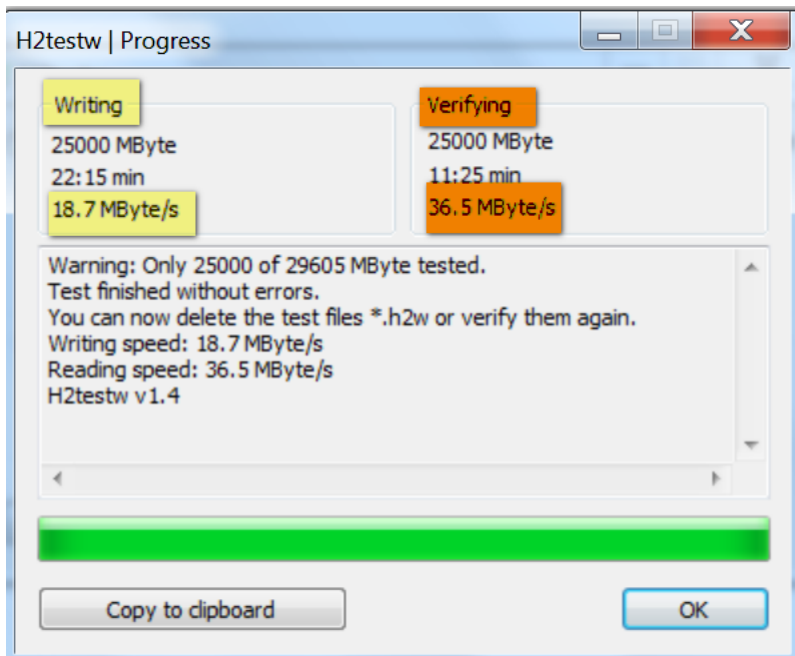

Date : 2017/01/18 19:11:08

OS : Windows 7 Professional SP1 [6.1 Build 7601] (x64)

Verbatim 2 Go (USB2)

Clé USB3 sur port USB2

18.h2w	18/01/2017 19:48	Fichier H2W	1 048 576 ...
19.h2w	18/01/2017 19:49	Fichier H2W	1 048 576 ...
17.h2w	18/01/2017 19:47	Fichier H2W	1 048 576 ...
16.h2w	18/01/2017 19:46	Fichier H2W	1 048 576 ...
15.h2w	18/01/2017 19:45	Fichier H2W	1 048 576 ...
14.h2w	18/01/2017 19:45	Fichier H2W	1 048 576 ...
13.h2w	18/01/2017 19:44	Fichier H2W	1 048 576 ...
12.h2w	18/01/2017 19:43	Fichier H2W	1 048 576 ...
11.h2w	18/01/2017 19:42	Fichier H2W	1 048 576 ...
10.h2w	18/01/2017 19:41	Fichier H2W	1 048 576 ...
9.h2w	18/01/2017 19:40	Fichier H2W	1 048 576 ...
8.h2w	18/01/2017 19:39	Fichier H2W	1 048 576 ...
7.h2w	18/01/2017 19:38	Fichier H2W	1 048 576 ...
6.h2w	18/01/2017 19:37	Fichier H2W	1 048 576 ...
5.h2w	18/01/2017 19:36	Fichier H2W	1 048 576 ...
4.h2w	18/01/2017 19:36	Fichier H2W	1 048 576 ...
3.h2w	18/01/2017 19:35	Fichier H2W	1 048 576 ...
2.h2w	18/01/2017 19:34	Fichier H2W	1 048 576 ...
1.h2w	18/01/2017 19:33	Fichier H2W	1 048 576 ...